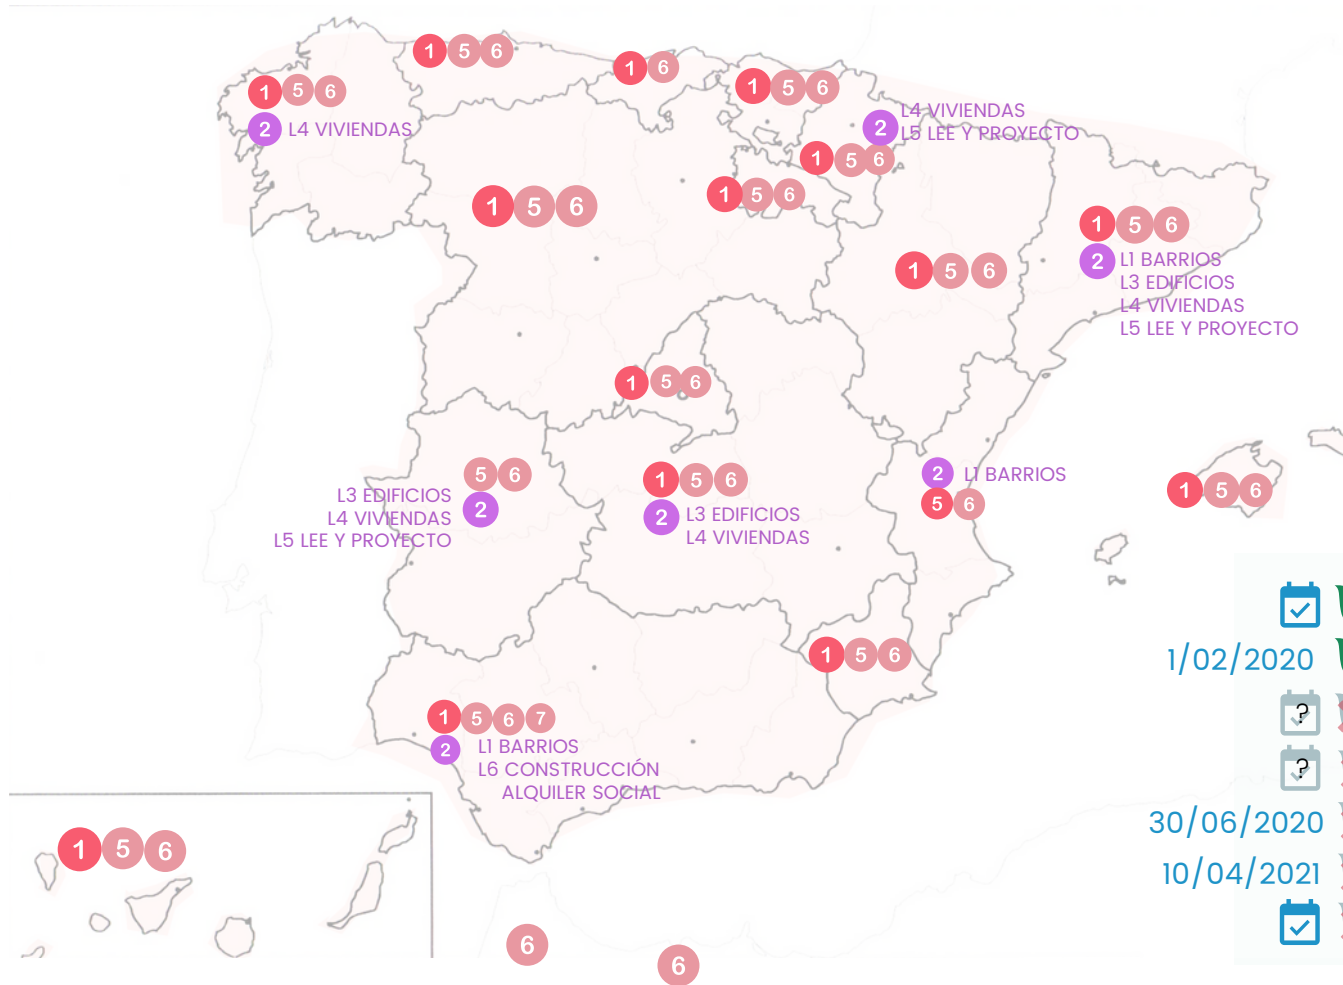

MAPA DE CONVOCATORIAS DE AYUDAS PUBLICADAS POR CCAA

actualizado 28 de marzo de 2022

- COMPATIBLES CON CUALQUIERA
- EXIGENCIA DE DISMINUCIÓN 30% EPNR
- SÓLO PARA OBRAS NO COMENZADAS

RD BASES REGULADORAS

				RD 691/2021 PREE 5000
1/02/2020				RD 853/2021 REHABILITACIÓN
				RD 1100/2021 ACCESIBILIDAD
				RD 42/2022 PLAN DE VIVIENDA 2022-2025
30/06/2020				RD 477/2021 AUTOCONSUMO Y RENOVABLES
10/04/2021				RD 266/2021 MOVES III
				RD 1124/2021 RENOVABLES TÉRMICAS
6/10/2021				RD 19/2021 DEDUCCIONES FISCALES